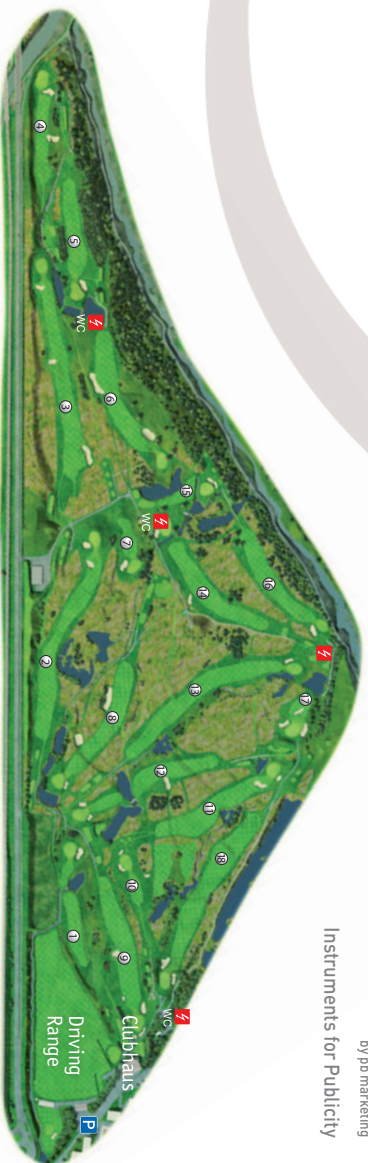

Slope- / Course Rating PAR 72

Back-Tees (weiss)	Herren	138 / 73.2
Front-Tees (gelb)	Herren	133 / 71.7
Back-Tees (blau)	Damen	135 / 74.6
Front-Tees (rot)	Damen	130 / 72.8

Übersichtsplan Golfanlage Samedan

Legende

WC WC

 Bitzananlage

 Parkplatz

produced by

GolfersChoice®
by pb marketing

Instruments for Publicity

Dumeng Clavuot
Generalagent